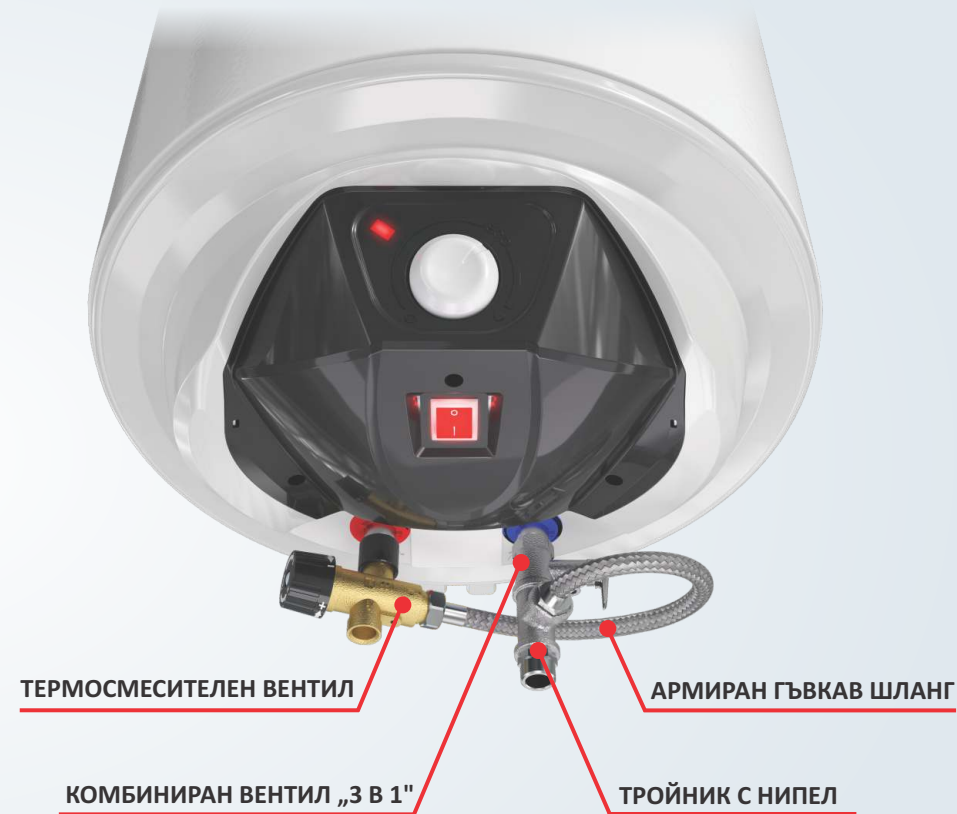

## С ELDOM THERMO FIX

- ✓ Винаги можете да разчитате на готова за ползване топла вода с фиксираната от Вас желана температура.
- ✓ **Спестявате повече от 15% топла вода, енергия и време** – без досадното настройване на температурата на водата във всяка една от смесителните батерии в дома. Така не се губи голямо количество вода и топлинна енергия. Това съответно осигурява много повече смесена топла вода.
- ✓ **Максимален микс топла вода** – бойлерът поддържа голям резерв от гореща вода в готовност за разреждане до желаната температура от термосмесителната система на изхода.
- ✓ **Отлична цена** – получавате качествен водонагревател **ELDOM** в комплект с термосмесителна система, който обслужва едновременно всички консуматори, включени към бойлера. И то – на цената само на една термосмесителна батерия от среден клас! Уредът е напълно окомплектован за монтаж. Не се налага монтиране на нови смесители и допълнителни разходи.

Модел SV08044TF

- ✓ **Безопасност и спокойствие** - без риск от опарване.
- ✓ **Силна антибактериална защита** - въпреки, че от термосмесителната система получавате готова за употреба смесена вода, в бойлера **ELDOM THERMO FIX** ще разполагате с гореща вода с високи санитарно-хигиенни качества. Това става с настройване на автоматичния капилярен термостат на максимална степен. Така той ще изключи на 75°C. За информация - всички вируси и бактерии, включително популярната Legionella, умират при температури над 65°C.
- ✓ **Постоянно фиксирана температура** - честите промени в налягането във ВиК мрежата, например при едновременно ползване в различни точки, не влияят върху избраната от Вас температура на водата.
- ✓ **5 години пълна гаранция.**
- ✓ Освен всичко това, **ELDOM THERMO FIX** притежават всички познати предимства на бойлерите **ELDOM**:
  - **Сигурност**, с уникалната 6 степенна защита,
  - **Дълъг живот** - с SHIELD технология и двойна катодна защита от корозия,
  - **Пестят енергия** - защото са с плътна CFC-Free изолация.