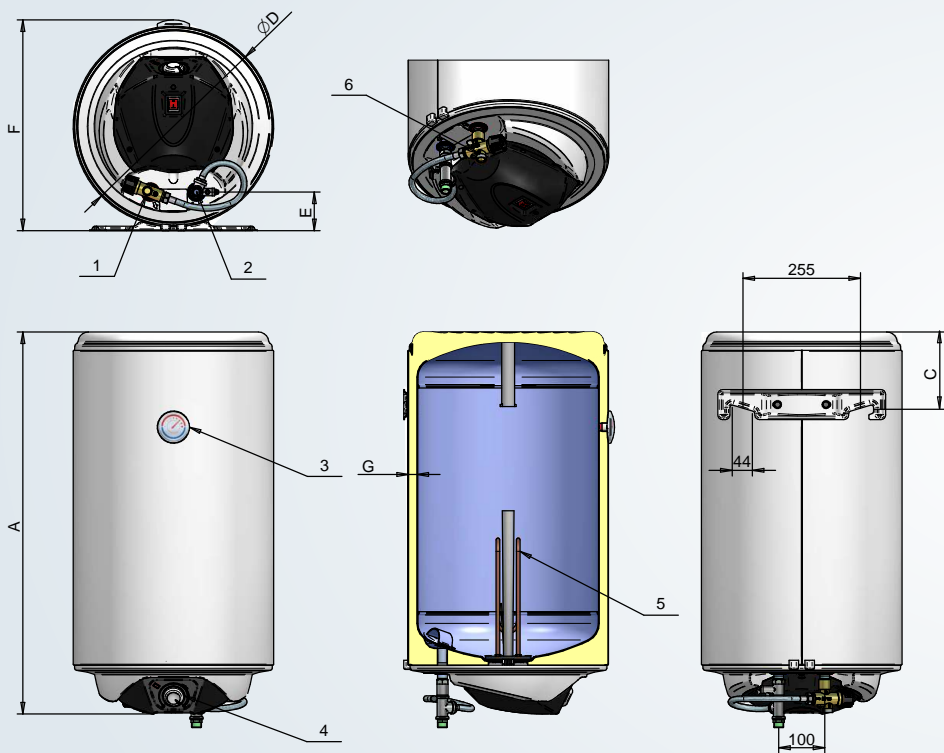

## С ELDOM THERMO FIX

- ✓ Винаги можете да разчитате на готова за ползване топла вода с фиксираната от Вас желана температура.
- ✓ **Спестявате повече от 15% топла вода, енергия и време** – без досадното настройване на температурата на водата във всяка една от смесителните батерии в дома. Така не се губи голямо количество вода и топлинна енергия. Това съответно осигурява много повече смесена топла вода.
- ✓ **Максимален микс топла вода** – бойлерът поддържа голям резерв от гореща вода в готовност за разреждане до желаната температура от термосмесителната система на изхода.
- ✓ **Отлична цена** – получавате качествен водонагревател **ELDOM** в комплект с термосмесителна система, който обслужва едновременно всички консуматори, включени към бойлера. И то – на цената само на една термосмесителна батерия от среден клас! Уредът е напълно окомплектован за монтаж. Не се налага монтиране на нови смесители и допълнителни разходи.

# БОЙЛЕР С ТЕРМОСМЕСИТЕЛНА СИСТЕМА.

Модел	...	SV05044TF	SV080TF	SV100TF	SV120TF
Обемна група	l	50	80	100	120
Товаров профил	...	M	M	M	M
Клас на енергийна ефективност	...	C	C	C	C
Годишно потребление	Kwh/annum	1381	1412	1383	1352
Количество смесена вода при 40°C	L	73	120	144	188
Предварителна настройка на термостата	°C	60	60	60	60
Номинално налягане	Мра	0,7	0,7	0,7	0,7
Номинално напрежение	V~	230	230	230	230
Номинална електрическа мощност	kW	2,0	3,0	3,0	3,0
Тегло нето	kg	17,5	21,5	25	29
<b>ВРЪЗКИ</b>					
1. Изход (топла вода)	...	G 1/2 M	G 1/2 M	G 1/2 M	G 1/2 M
2. Вход (студена вода)	...	G 1/2 M	G 1/2 M	G 1/2 M	G 1/2 M
3. Температурен индикатор	...	ga	ga	ga	ga
4. Табло за управление	...	ga	ga	ga	ga
5. Елипсовиден фланец	...	ga	ga	ga	ga
6. Термостатичен смесителен вентил	...	ga	ga	ga	ga
<b>РАЗМЕРИ</b>					
A	mm	610	825	1000	1165
C	mm	175	175	175	175
D	mm	435	435	435	435
E	mm	85	85	85	85
F	mm	457	457	457	457
G	mm	20	20	20	20